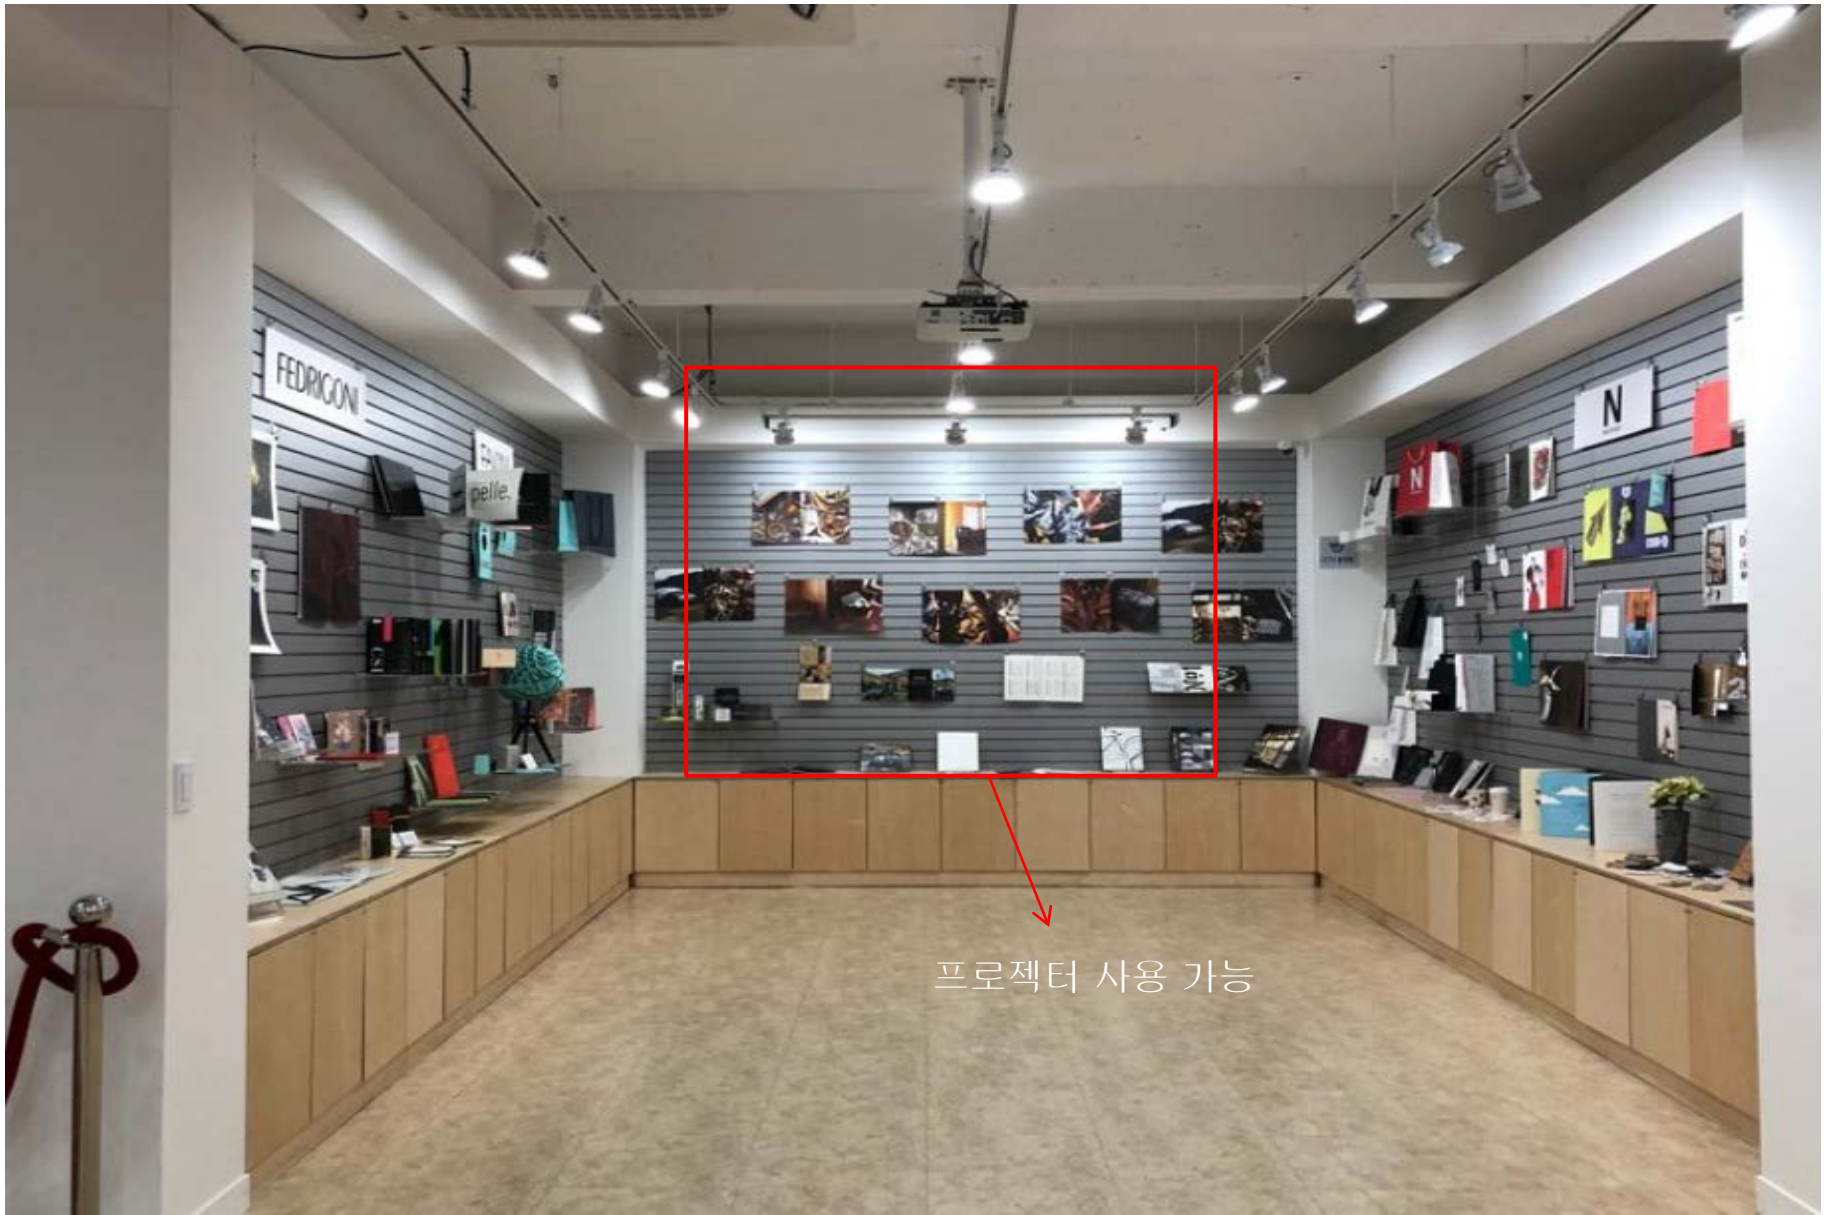

페이퍼갤러리 외부

전시 홍보 배너 설치 가능 공간

배너사이즈: 1570x2800 mm

1층 외부 입구

2층 갤러리 입구

회의실

페이퍼모어 2층 내부 공간 (상담코너 & 회의실)

회의실 내부 (소규모 클래스 및 세미나 진행 가능)

갤러리 입구

갤러리 내부

갤러리 내부

갤러리 입구

2층 페이퍼갤러리 도면 Paper Gallery Floor Plan (단위 : mm)

- 갤러리 H (높이) : 2,157mm
- 전시 가능한 벽면 사이즈: 3,986 X 2,157 | 5,305 X 2,157 | 3,714 X 2,157 | 5,305 X 2,157 | 1,291 X 2,157
- 테이블 및 패키지 DP 가능한 공간: 9,721 X 3,491