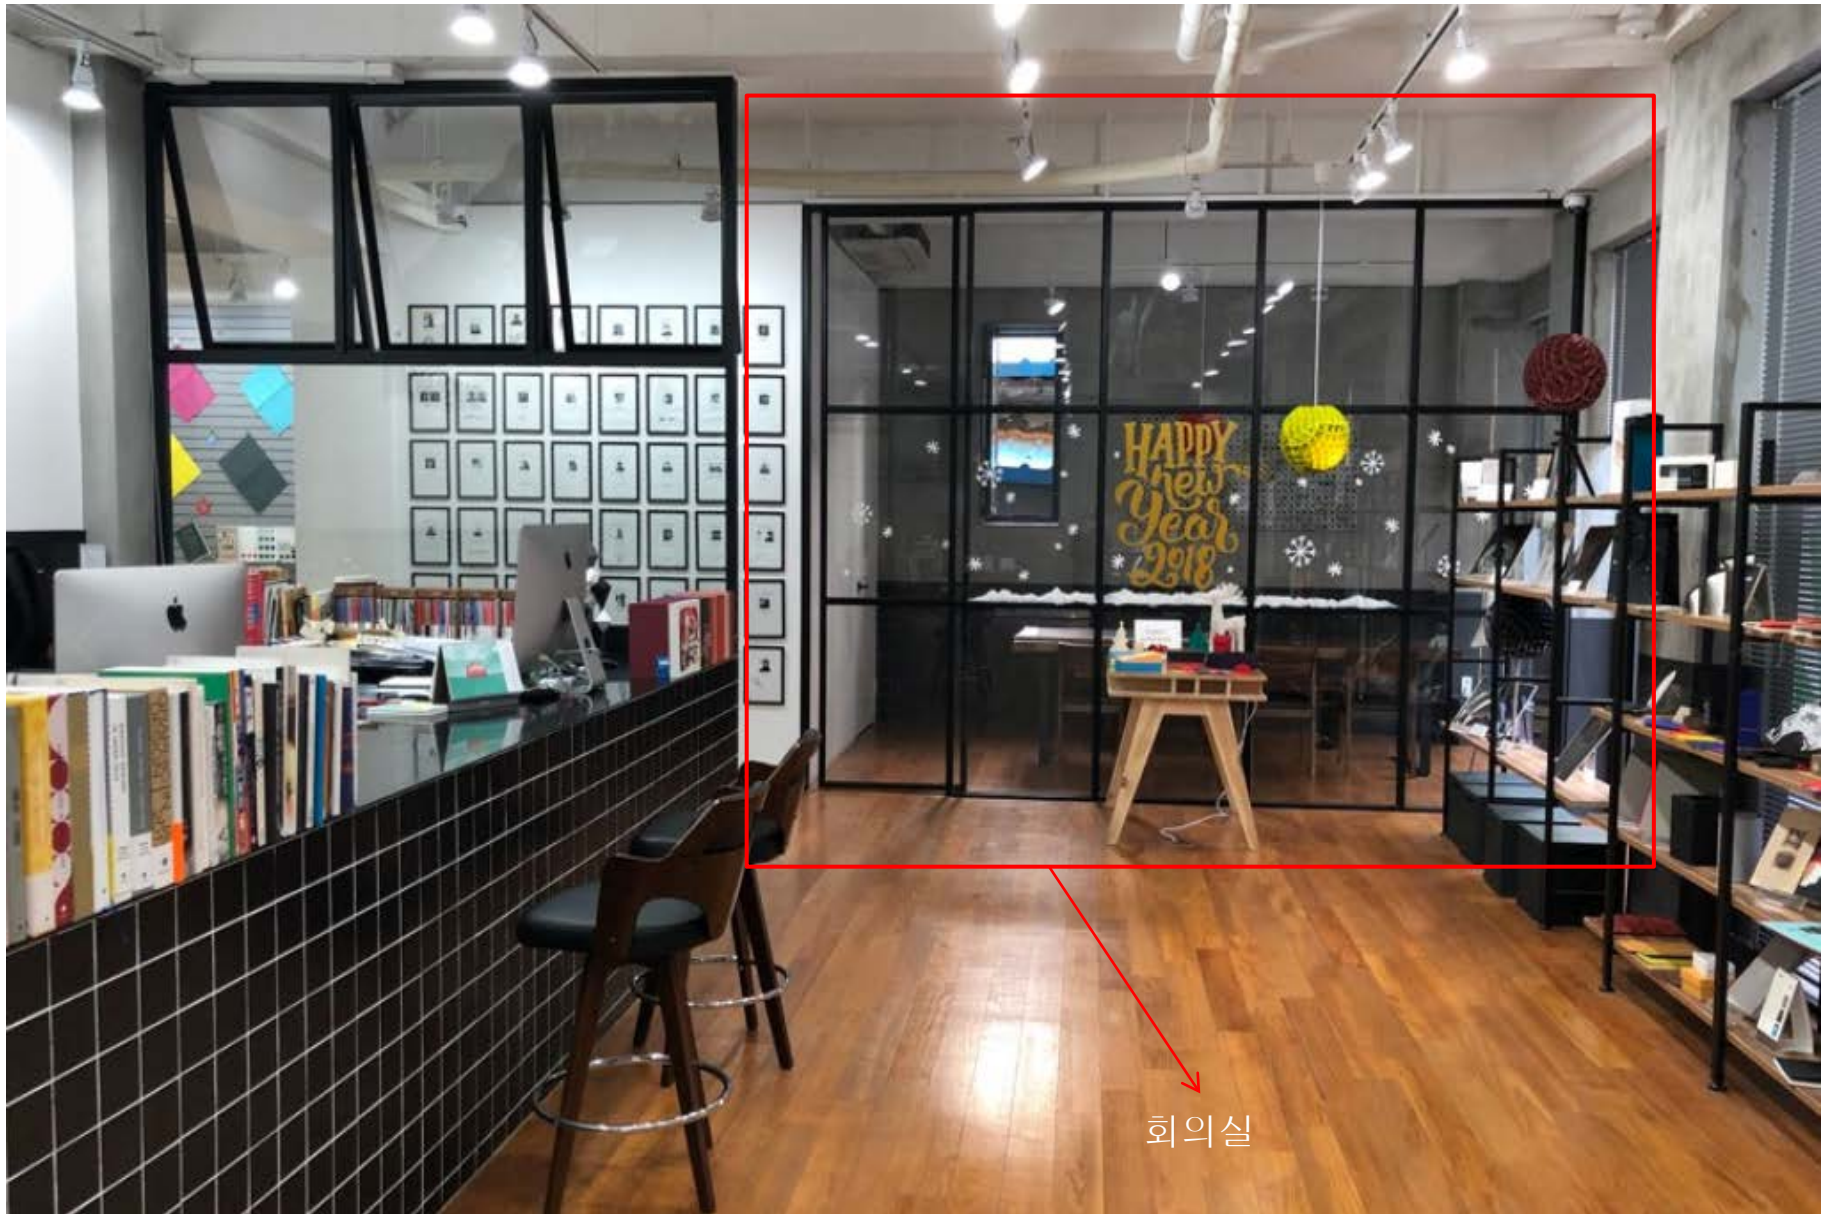

페이퍼갤러리 외부

전시 홍보 배너 설치 가능 공간

배너사이즈: 1570x2800 mm

1층 외부 입구

2층 갤러리 입구

회의실

페이퍼모어 2층 내부 공간 (상담코너 & 회의실)

회의실 내부 (소규모 클래스 및 세미나 진행 가능)

갤러리 입구

갤러리 내부

갤러리 내부

갤러리 입구

2층 페이퍼갤러리 도면 Paper Gallery Floor Plan (단위 : mm)

- 갤러리 H (높이) : 2,157mm
- 전시 가능한 벽면 사이즈: 3,986 X 2,157 | 5,305 X 2,157 | 3,714 X 2,157 | 5,305 X 2,157 | 1,291 X 2,157
- 테이블 및 패키지 DP 가능한 공간: 9,721 X 3,491